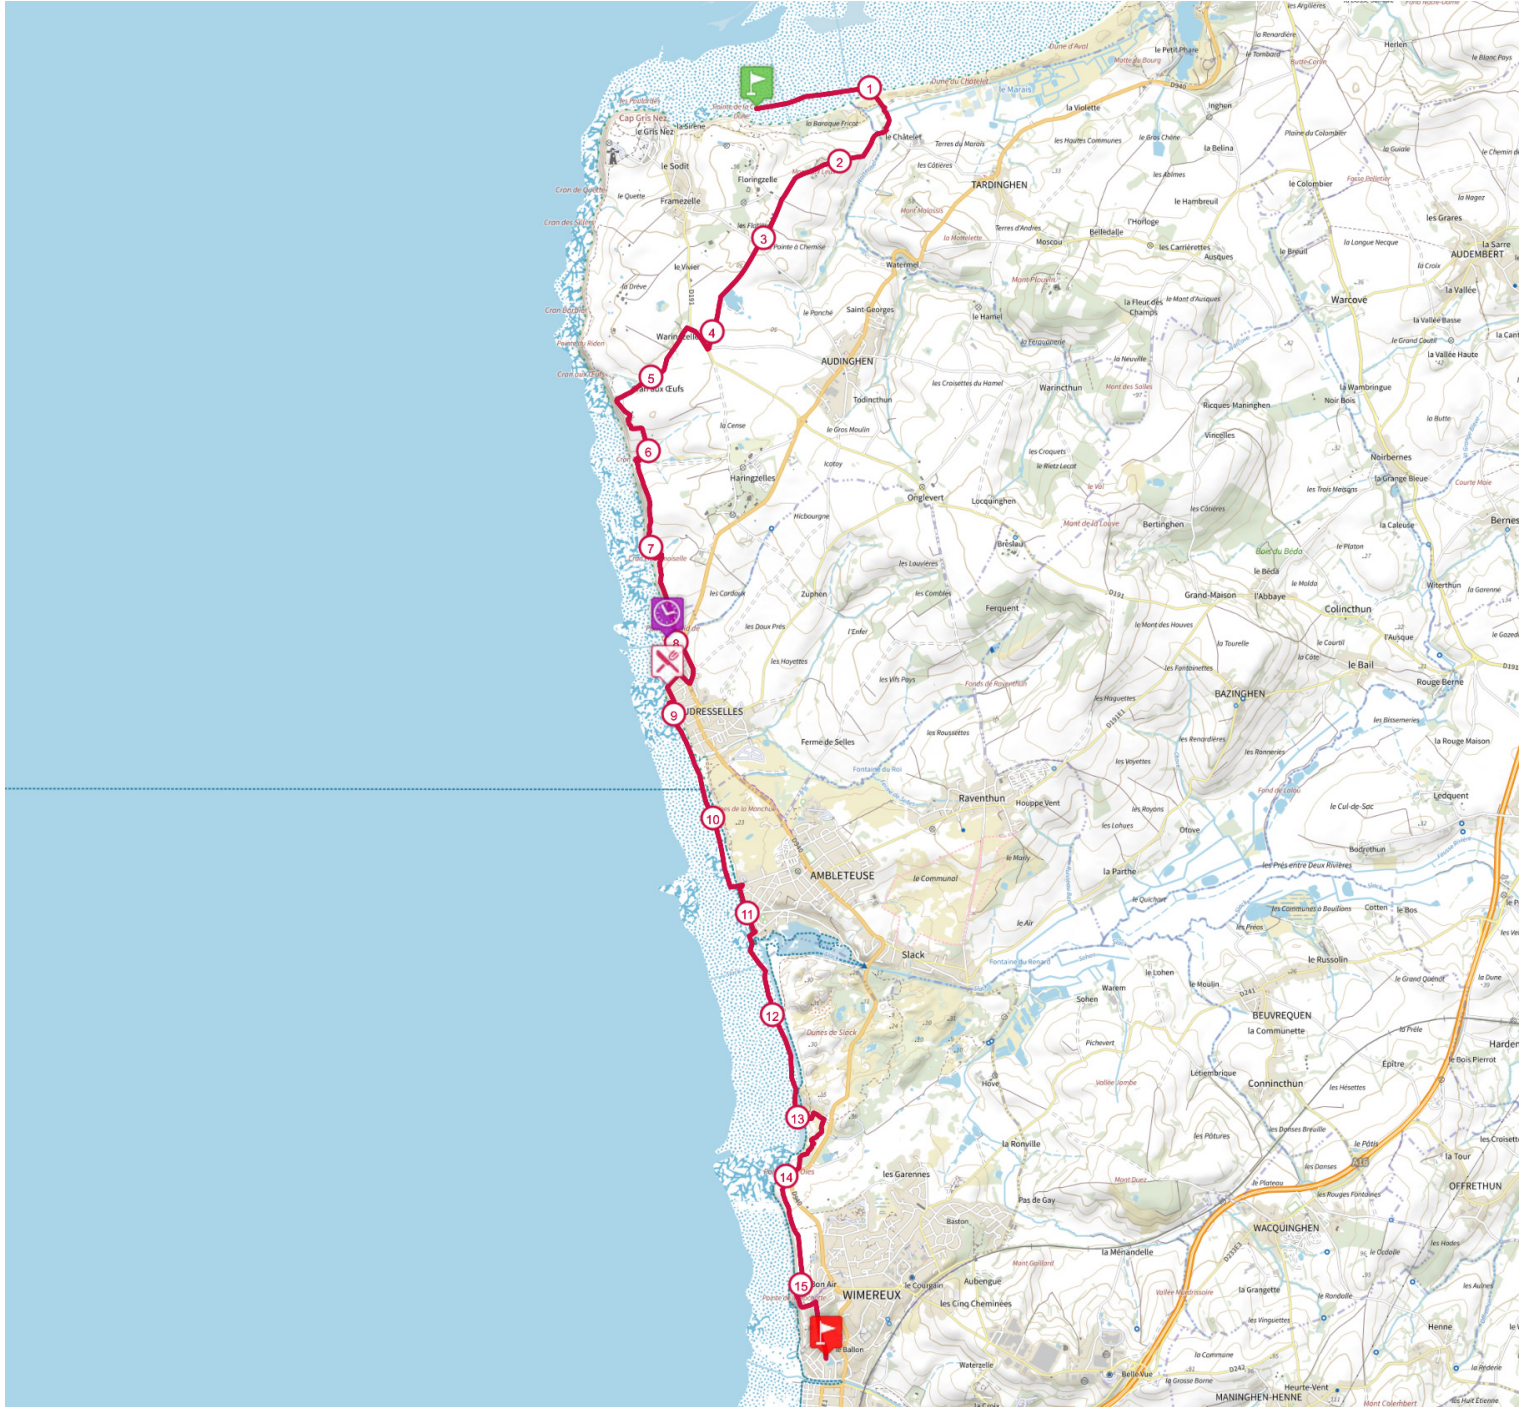

Retrouvez ce parcours sur votre mobile avec l'appi TrailConnect. Pour en savoir plus : <http://trailconnect.run>

<https://tracedetail.com> - ©IGN 2024. Utilisation et reproduction limitées à un usage privé.

> 10% > 20% > 30%